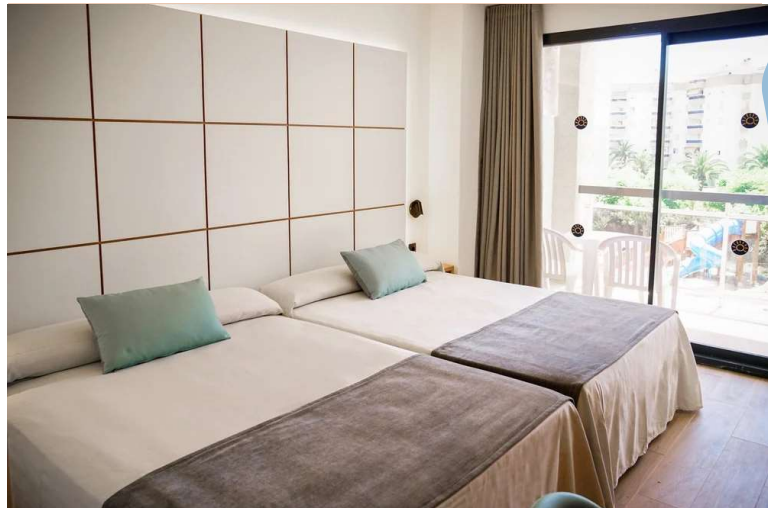

SALOU (TARRAGONA)

SAN FERMÍN DEL 6 AL 14 / 07

**OHTELS
BELVEDERE 3***

**desde 61 € MP
PAX/NOCHE**

**BEST DA VINCI
ROYAL 4***

**desde 64 € MP
PAX/ NOCHE**

**MEDPLAYA
CALYPSO 4***

**desde 60 € MP
PAX/ NOCHE**